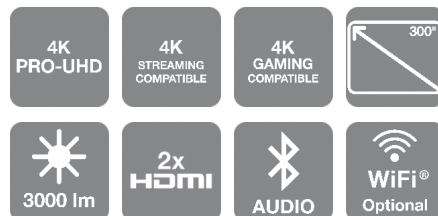

## DATOVÝ LIST

Cenově dostupný a snadno použitelný projektor s rozlišením 4K PRO-UHD<sup>1</sup> vám přinese zážitky z velké promítací plochy s vysokým kontrastním poměrem.

S tímto projektorem s rozlišením 4K PRO-UHD<sup>1</sup> získáte pokročilé funkce za dostupnou cenu. S obrazem o velikosti až 500" si můžete vychutnat obsah v kvalitě rozlišení 4K, s bezkonkurenční kvalitou a vysokým kontrastním poměrem. Nastavení obrazu nevyžaduje velkou námahu, protože můžete využít funkci posunu objektivu, optický zoom a korekci lichoběžníkového zkreslení. Projektor se snadno nastavuje, dokáže streamovat obsah a o zvuk se starají vestavěné reproduktory nebo funkce Bluetooth.

**Prvotřídní kvalita obrazu s rozlišením 4K PRO-UHD<sup>1</sup>**

Vychutnejte si jasný a živý obraz s tímto cenově dostupným projektorem s rozlišením 4K PRO-UHD<sup>1</sup>. Díky stejně vysokému bílému a barevnému světelnému výstupu 3000 lumenů poskytuje vysoký jas a intenzivní barvy. Vysoký kontrastní poměr 100 000 : 1 zajišťuje syté odstíny černé barvy a jasně prokreslené detaily stínů. Funkce interpolace snímků zajišťuje ostřejší obraz v rychle se pohybujících scénách.

### **Zážitek z velké promítací plochy**

Nechte se pohltit poutavou zábavou na velké promítací ploše u sebe doma. Tento projektor dokáže vytvořit promítací plochu o velikosti až 500", zobrazuje obraz 2D i 3D a pyšní se technologií potlačení okolního hluku. Díky funkcím posunu objektivu, zoomu a korekci lichoběžníkového zkreslení můžete mít obraz přesně tam, kde ho chcete mít.